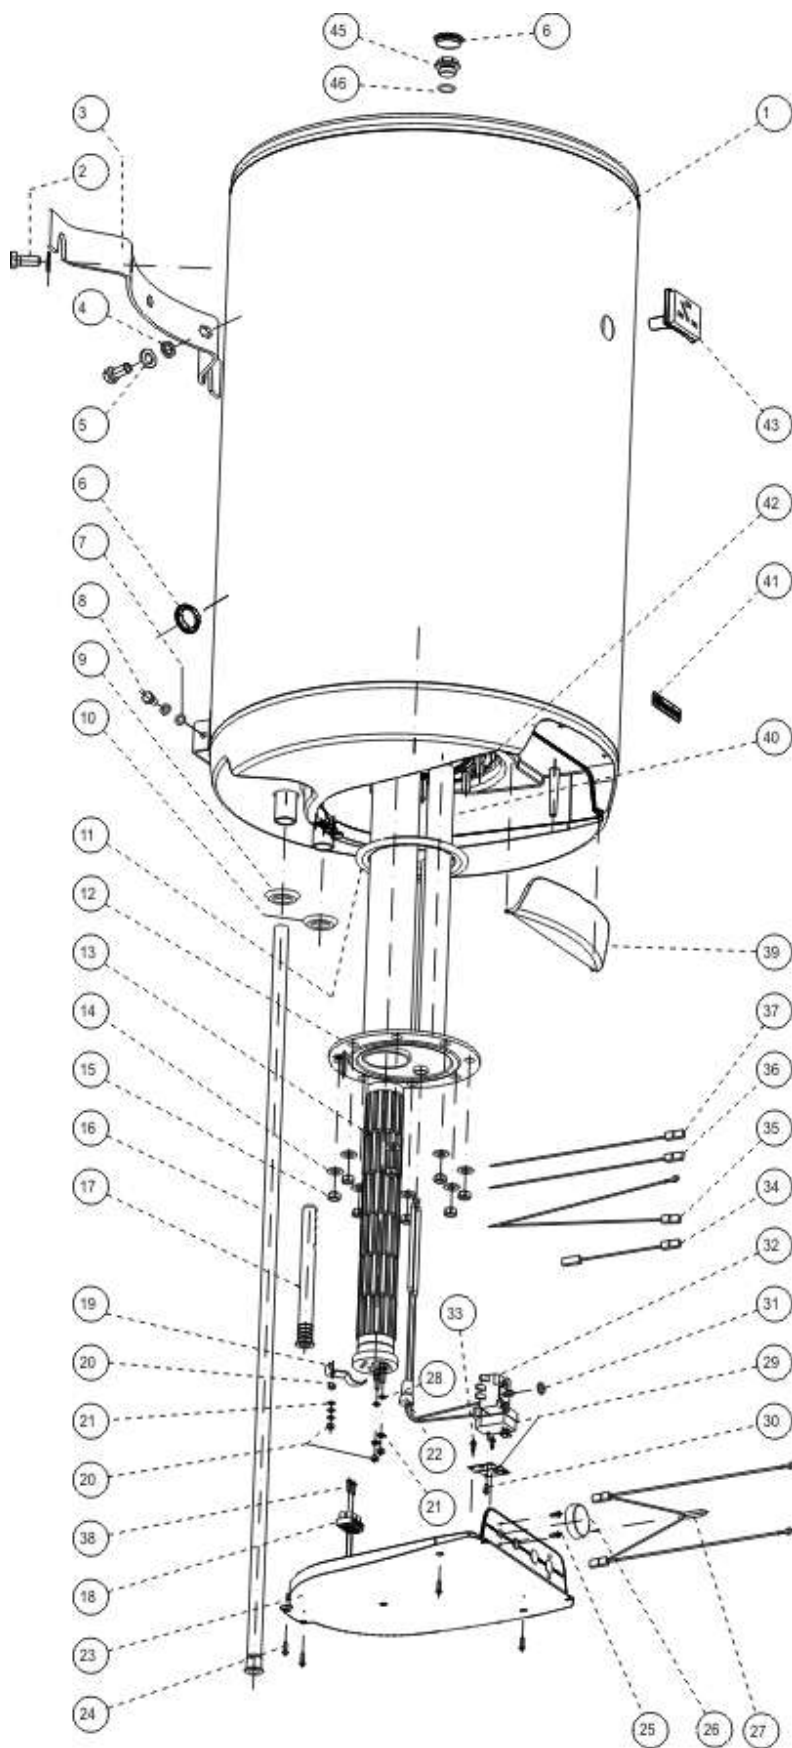

## ROZPAD – DISINTEGRATION - DIE ZERSETZUNG- ВЗРЫВНАЯ СХЕМА

**OKCE 50 - 125**

POSITION	KUSY PIECES STÜCK ШТУКИ	ČÍSLO DÍLU PART No TEILNUMMER НОМЕР ДЕТАЛИ	NÁZEV DÍLU	PART NAME	TEILBEZEICHNUNG	НАИМЕНОВАНИЕ ДЕТАЛИ
1	1	110510801	Ohřivač vody OKCE 50	Water heater OKCE 50	Warmwasserspeicher OKCE 50	Водонагреватель OKCE 50
		110110801	Ohřivač vody OKCE 80	Water heater OKCE 80	Warmwasserspeicher OKCE 80	Водонагреватель OKCE 80
		110810801	Ohřivač vody OKCE 100	Water heater OKCE 100	Warmwasserspeicher OKCE 100	Водонагреватель OKCE 100
		110310801	Ohřivač vody OKCE 125	Water heater OKCE 125	Warmwasserspeicher OKCE 125	Водонагреватель OKCE 125
2	2		Šroub M12x30	Screw M12x30	Schraube M12x30	Болт M12x30
3	1	102000700	Závěs nízký 450x25 horní bez závitů	Hinge, low 450x25 upper, no thread	Niedere Aufhängung 450x25 obere ohne Gewinde	Подвесной элемент низкий 450x25 верхний без резьбы
4	1		Podložka vějířovitá ϕ13	Washer, fan type ϕ 13	Fächerscheibe ϕ13	Шайба веерообразная Ø 13
5	2		Podložka rovná ϕ13	Washer, straight ϕ 13	Gerade Scheibe ϕ13	Шайба плоская Ø 13
6	1		Krytka plastová vypěnění ϕ32 bílá	Cap, plastic, foam-filled ϕ32 white	Kunststoffkappe, Aufschäumen ϕ32 weiß	Крышка пластиковая запенения Ø32 белая
7	2		Podložka vějířovitá ϕ8,4	Washer, fan type ϕ 8.4	Fächerscheibe ϕ8,4	Шайба веерообразная Ø8,4
8	1		Šroub mosazný M8x16	Screw, brass M8x16	Messingschraube M8x16	Болт латунный M8x16
9	1		Kroužek těsnící 3/4" červený	Ring, packing 3/4" red	Dichtungsring 3/4" rot	Кольцо уплотнительное 3/4" красное
10	1		Kroužek těsnící 3/4" modrý	Ring, packing 3/4" blue	Dichtungsring 3/4" blau	Кольцо уплотнительное 3/4" синее
11	1	6273113	Kroužek těsnící ϕ140mm s límcem	Ring, packing ϕ140mm with collar	Dichtungsring ϕ140mm mit Kragen	Кольцо уплотнительное Ø140mm с отворотом
12	1	2000250	Víko příruby ND 400mm 2 jímky	Flange lid SP 400mm 2 wells	Flanschdeckel ND 400mm 2 Tauchhülsen	Крышка фланца запчасть 400 мм 2 гильзы
13	1	3342000ND	Topné těleso 2000W/0,7 – 48x6Gl.	Heating element 2000W/0,7 – 48x6Gl.	Heizkörper 2000W/0,7 – 48x6Gl.	Нагревательный элемент 2000Вт/0,7 – 48x6бл.
14	8		Podložka rovná ϕ 10,5	Washer, straight ϕ 10.5	Gerade Scheibe ϕ10,5	Шайба плоская Ø 10,5
15	8		Matice šestihranná M10	Nut hexagonal M10	Sechskantmutter M10	Гайка шестигранная M10
16	1	6321900	Trubka plastová PEX-50l ϕ18x2x525	Tube, plastic PEX-50l ϕ18x2x525	Kunststoffrohr PEX-50l ϕ18x2x525	Трубка пластиковая PEX-50l Ø18x2x525
		6321901	Trubka plastová PEX-80l ϕ18x2x715	Tube, plastic PEX-80l ϕ18x2x715	Kunststoffrohr PEX-80l ϕ18x2x715	Трубка пластиковая PEX-80l Ø18x2x715
		6321902	Trubka plastová PEX-100l ϕ18x2x845	Tube, plastic PEX-100l ϕ18x2x845	Kunststoffrohr PEX-100l ϕ18x2x845	Трубка пластиковая PEX-100l Ø18x2x845
		6321903	Trubka plastová PEX-125l ϕ18x2x1010	Tube, plastic PEX-125l ϕ18x2x1010	Kunststoffrohr PEX-125l ϕ18x2x1010	Трубка пластиковая PEX-125l Ø18x2x1010
17	1	6321895	Napouštěcí vložka polyamid	Filling insert, polyamide	Einlasseinsatz Polyamid	Впускная вставка полиамидная
18	1		Svorkovnice ELK 2EF2	Terminal board ELK 2EF2	Klemmleiste ELK 2EF2	Клеммник ELK 2EF2
19	1		Úchytka topného tělesa	Heating element fixture	Heizkörperträger	Крепление нагревательного элемента
20	4		Matice šestihranná M5	Nut hexagonal M5	Sechskantmutter M5	Гайка шестигранная M5
21	6		Podložka vějířovitá ϕ5,3	Washer, fan type ϕ 5.3	Fächerscheibe ϕ5,3	Шайба веерообразная Ø5,3
22	1		Zátka kónická pryžová	Plug, conical, rubber	Konischer Gummistopfen	Заглушка коническая резиновая
23	1	6321870	Víko panelu	Panel lid	Paneeldeckel	Крышка панели
24	5		Šroub do plechu 3,9x13	Sheet metal screw 3,9x13	Blechschrabe 3,9x13	Винт для жести 3,9x13
25	1		Šroub pozink. M4x6	Screw, zinc plated M4x6	Verzinkte Schraube M4x6	Винт оцинкованный M4x6
26	2	6321886	Knoflík termostatu	Thermostat knob	Thermostatkopf	Кнопка термостата
27	1	Pos. 50	Signální doutnavka	Signal glow lamp	Signalglimmlampe	Сигнальная лампочка тлеющего разряда
28	1		Podložka rovná ϕ 5,3	Washer, straight ϕ 5.3	Gerade Scheibe ϕ5,3	Шайба плоская Ø 5,3
29	4	6541907	Tepelná pojistka	Thermal fuse	Wärmesicherung	Тепловой предохранитель
30	1		Šroub pozink. M4x6	Screw, zinc plated M4x6	Verzinkte Schraube M4x6	Винт оцинкованный M4x6
31	1		Těsnění hřídelky termostatu	Thermostat shaft seal	Thermostatwellendichtung	Уплотнение валика термостата
32	1	6405616	Termostat EIKA v01	Thermostat EIKA v01	Thermostat EIKA v01	Термостат EIKA v01
33	2		Šroub do plechu 3,9x9,5	Sheet metal screw 3,9x9,5	Blechschrabe 3,9x9,5	Винт для жести 3,9x9,5
34	1	Pos. 50	Vodič černý č.5 L 145	Conductor, black No 5 L 145	Leiter schwarz Nr.5 L 145	Провод черный №5 L 145
35	1		Vodič 2x zelenožlutý L 280, L 330	Conductor 2x, green-yellow L 280, L 330	Leiter 2x grün/gelb L 280, L 330	Провод 2x зелено-желтый L 280, L 330
36	1		Vodič černý č. 23 L 380	Conductor, black No 23 L 380	Leiter schwarz Nr. 23 L 380	Провод черный № 23 L 380
37	1		Vodič modrý č.24 L 380	Conductor, blue No 24 L 380	Leiter blau Nr. 24 L 380	Провод синий №24 L 380
38	2		Šroub do plechu 3,9x16	Sheet metal screw 3,9x16	Blechschrabe 3,9x16	Винт для жести 3,9x16
39	1	6321887	Dvířka panelu	Panel door	Paneeltür	Дверцы панели
40	1	6199202	Anoda ϕ 33x200/M8 (OKCE 50,80,100 l)	Anode ϕ 33x200/M8 (OKCE 50,80,100 l)	Anode ϕ 33x200/M8 (OKCE 50,80,100 l)	Анод Ø 33x200/M8 (OKCE 50,80,100 л)
		6199201	Anoda ϕ 26x465/M8 (OKCE 125 l)	Anode ϕ 26x465/M8 (OKCE 125 l)	Anode ϕ 26x465/M8 (OKCE 125 l)	Анод Ø 26x465/M8 (OKCE 125 л)
41	1		Štítek DZD	DZD plate	Schild DZD	Щиток DZD
42	6		Šroub M10x25 vratový	Bolt M10x25, coach	Torbandschraube M10x25	Болт M10x25 воротный
	2		Šroub M10x30 vratový	Bolt M10x30, coach	Torbandschraube M10x30	Болт M10x30 воротный
43	1	6388304	Teploměr dotykový BT-218 C7	Thermometer, touch BT-218 C7	Berührungsthermometer BT-218 C7	Термометр контактный BT-218 C7
45	1	6309223	Zátka G1/2"	Plug G1/2"	Stopfen G1/2"	Заглушка G1/2"
46	1		Kroužek těsnící	Packing ring	Dichtungsring	Кольцо уплотнительное
47	1	3321019ND	Kryt elektro kompletní	Electro guard, complete	Abdeckung der Elektroinstallation kompl.	Кожух электрo комплектный
50	1	5341001	Sada vodičů	Set of conductors	Leitungssatz	Комплект проводов